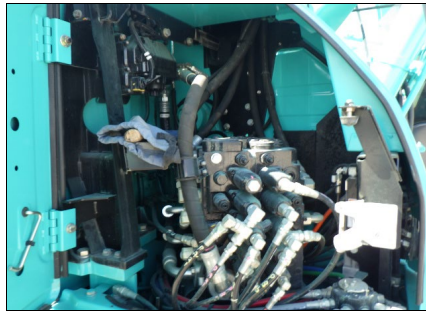

機種	号機	年式
SK125SR-5	YV08-12202	2018

稼働時間	ショー	整備レベル
2,673	500 新品PAD	A

仕様	出展地
GR	市川

機種	号機	年式
SK125SR-5	YV08-12202	2018

稼働時間	シュー	整備レベル
2,673	500 新品PAD	A

仕様	出展地
CR	市川