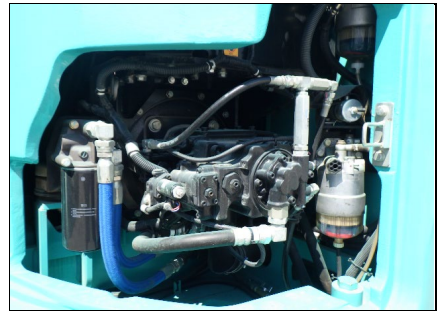

機種	号機	年式
SK125SR-5	YV08-12202	2018

稼働時間	ショー	整備レベル
2,673	500 新品PAD	A

仕様	出展地
GR	市川

機種	号機	年式
SK125SR-5	YV08-12202	2018

稼働時間	シュー	整備レベル
2,673	500 新品PAD	A

仕様	出展地
CR	市川